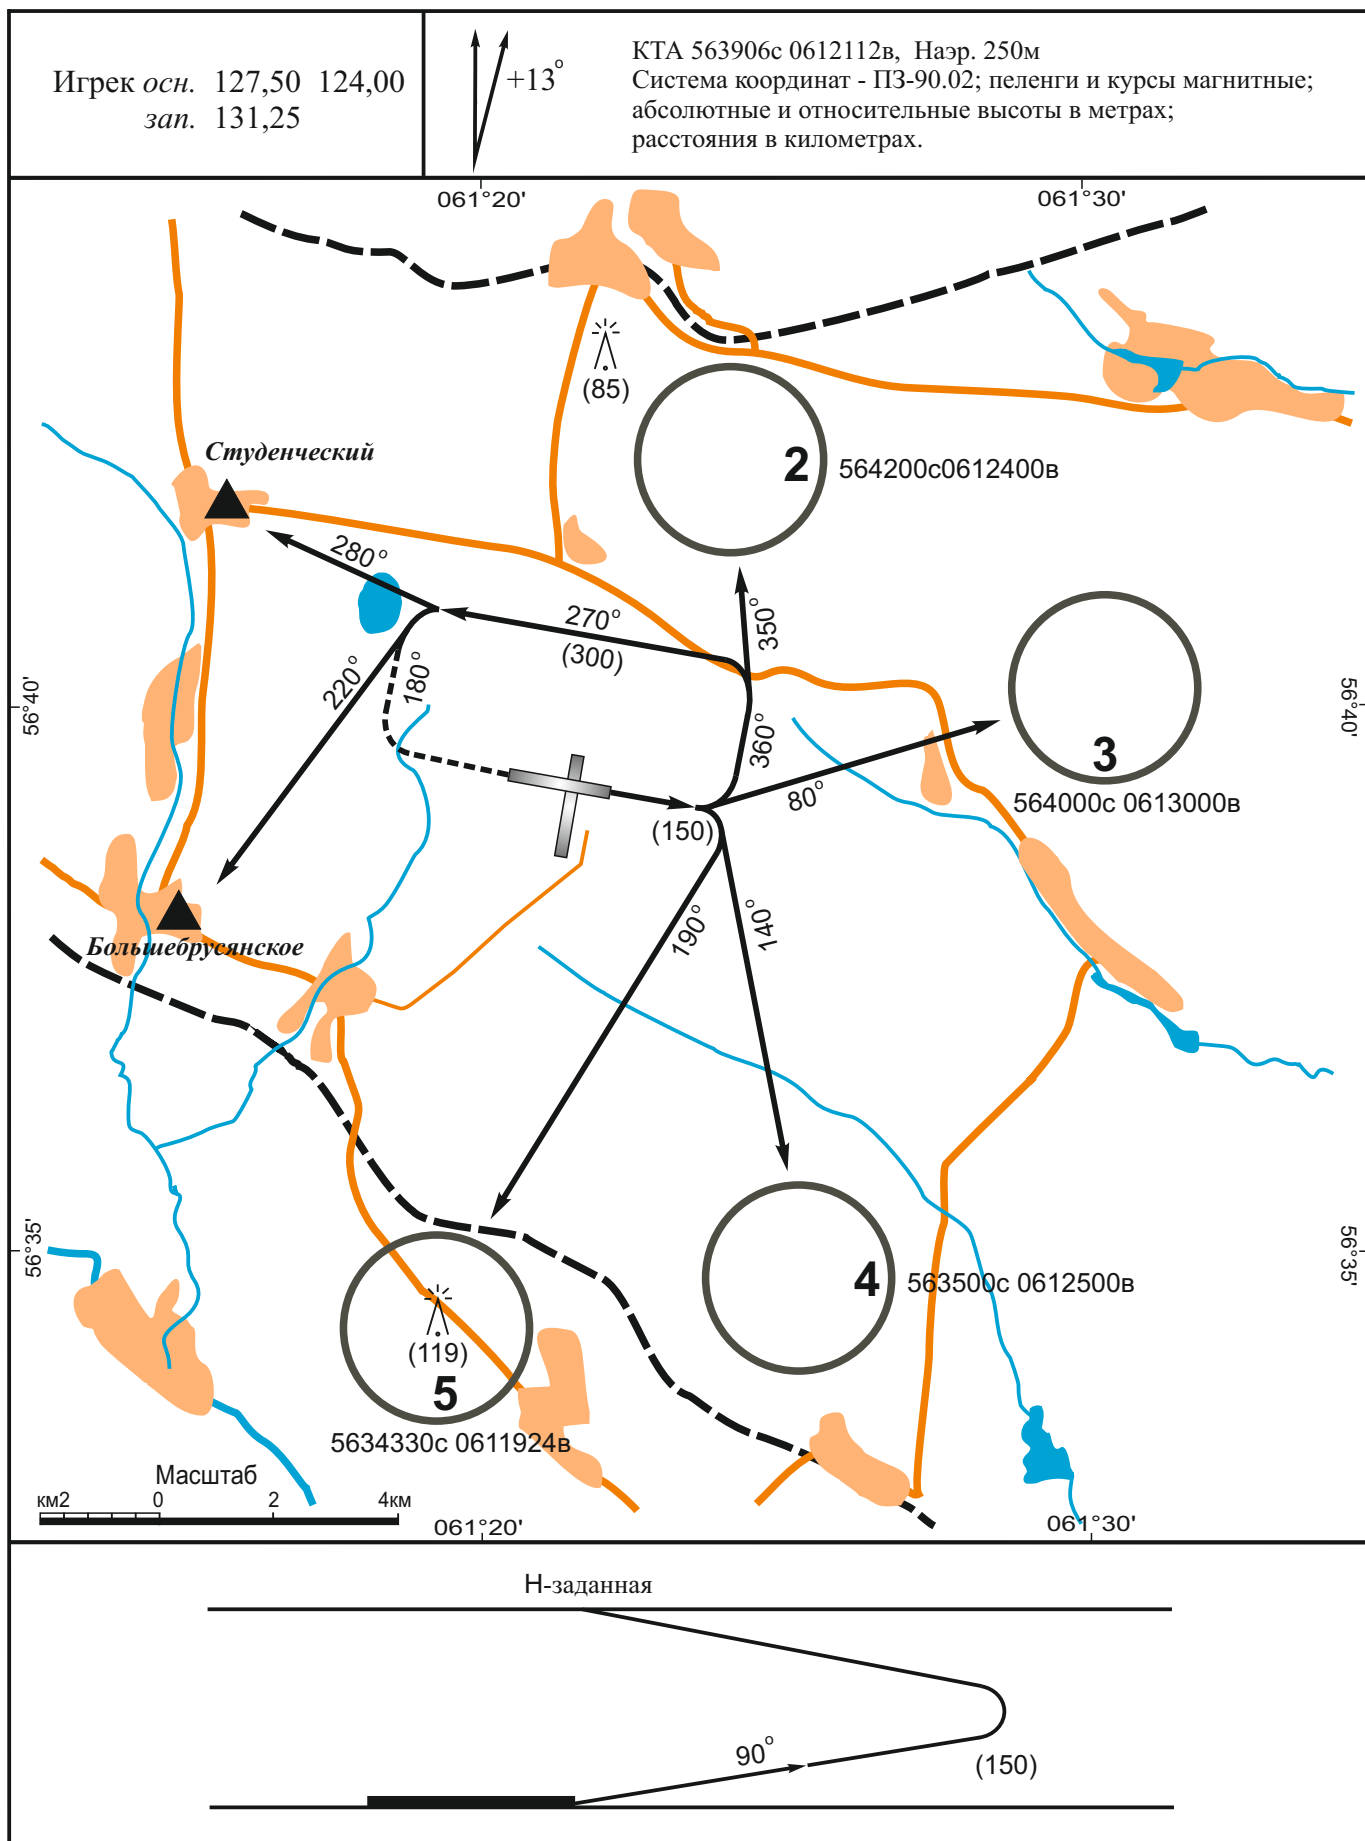

СХЕМА НАБОРА И УХОДА НА
МАРШРУТ И В ЗОНЫ ПИЛОТАЖА

Приложение 9.36
ЕКАТЕРИНБУРГ, РОССИЯ
Екатеринбург (Логиново) БССЛ
ВПШ 09

Изменения: